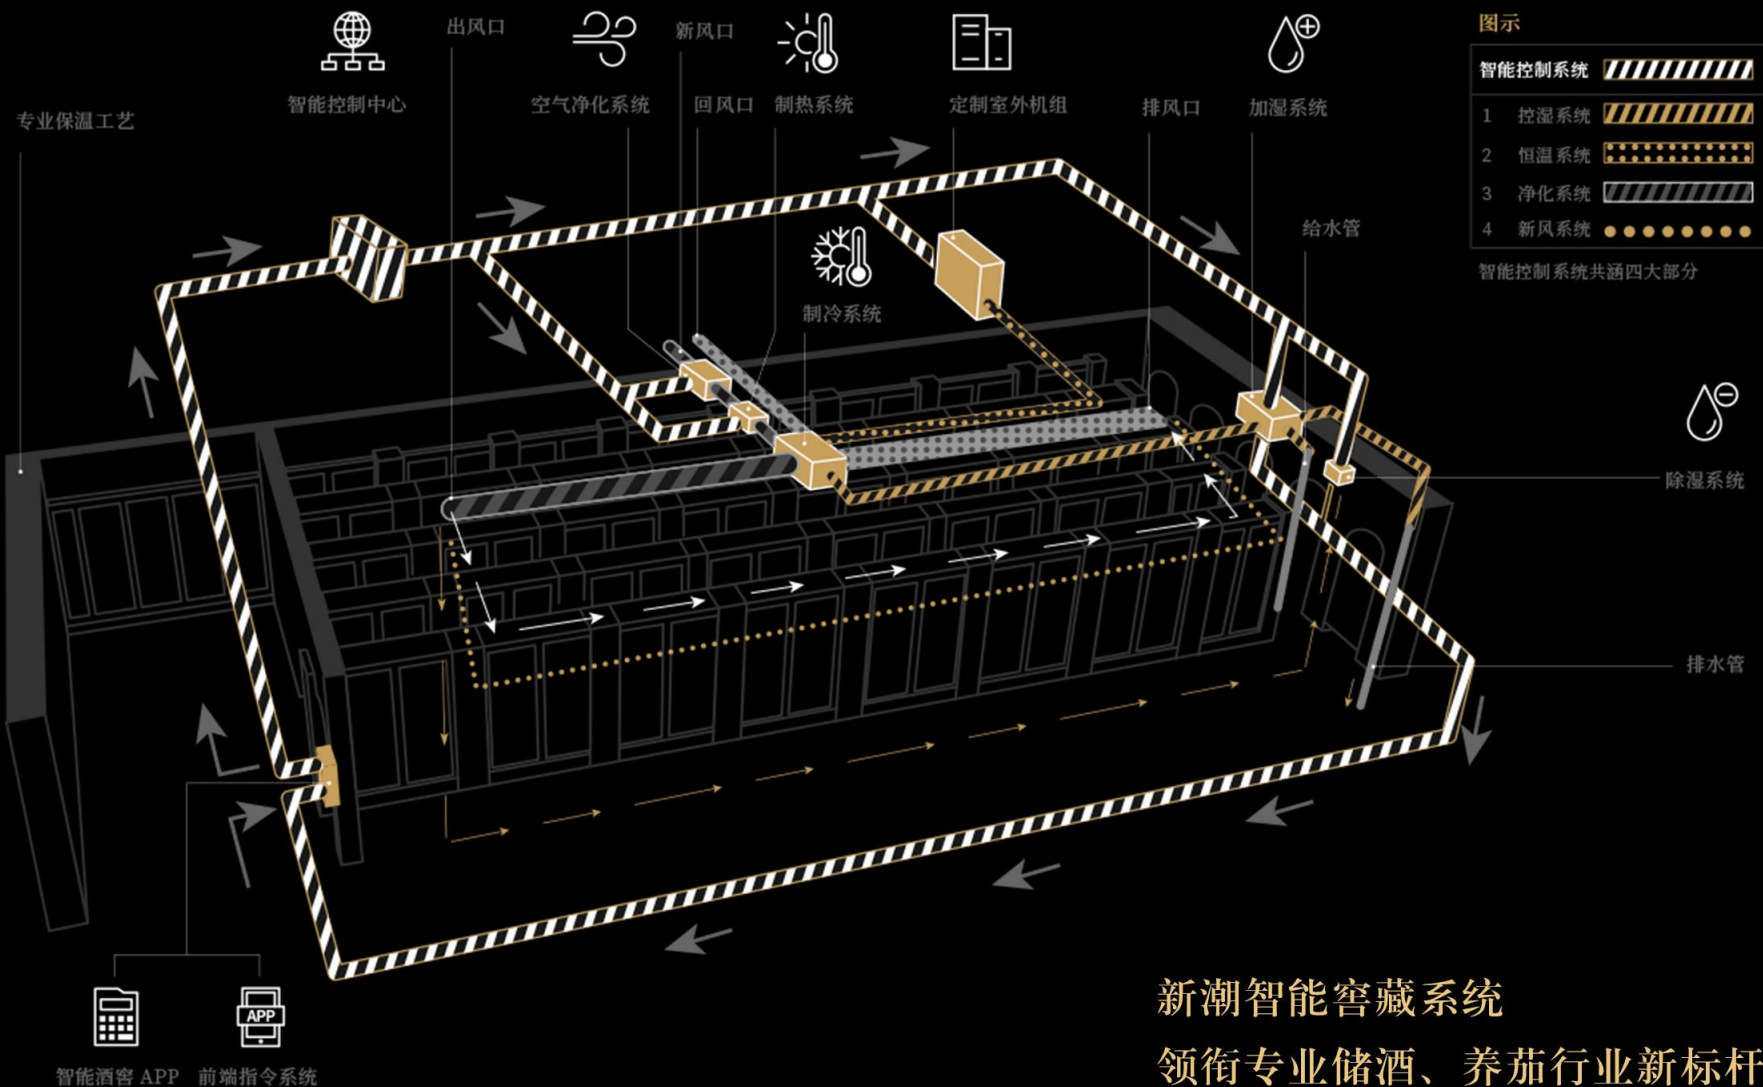

将物联网技术与恒温、恒湿、空气净化系统相结合，潜心研发的智能窖藏系统领衔行业技术标杆。

技术为本，创新为源

累计取得100多项技术、外观专利及著作权

SICAO WINE CELLAR

新潮酒窖

藏于心·品于境

技术创新

新潮智能窖藏系统

领衔专业储酒、养茄行业新标杆

SICAO WINE CELLAR

— 新潮酒窖 —

藏于心 · 品于境

品牌体验馆

深圳 Shenzhen

深圳市罗湖区国威路68号国威商务大厦
1205

上海 Shanghai