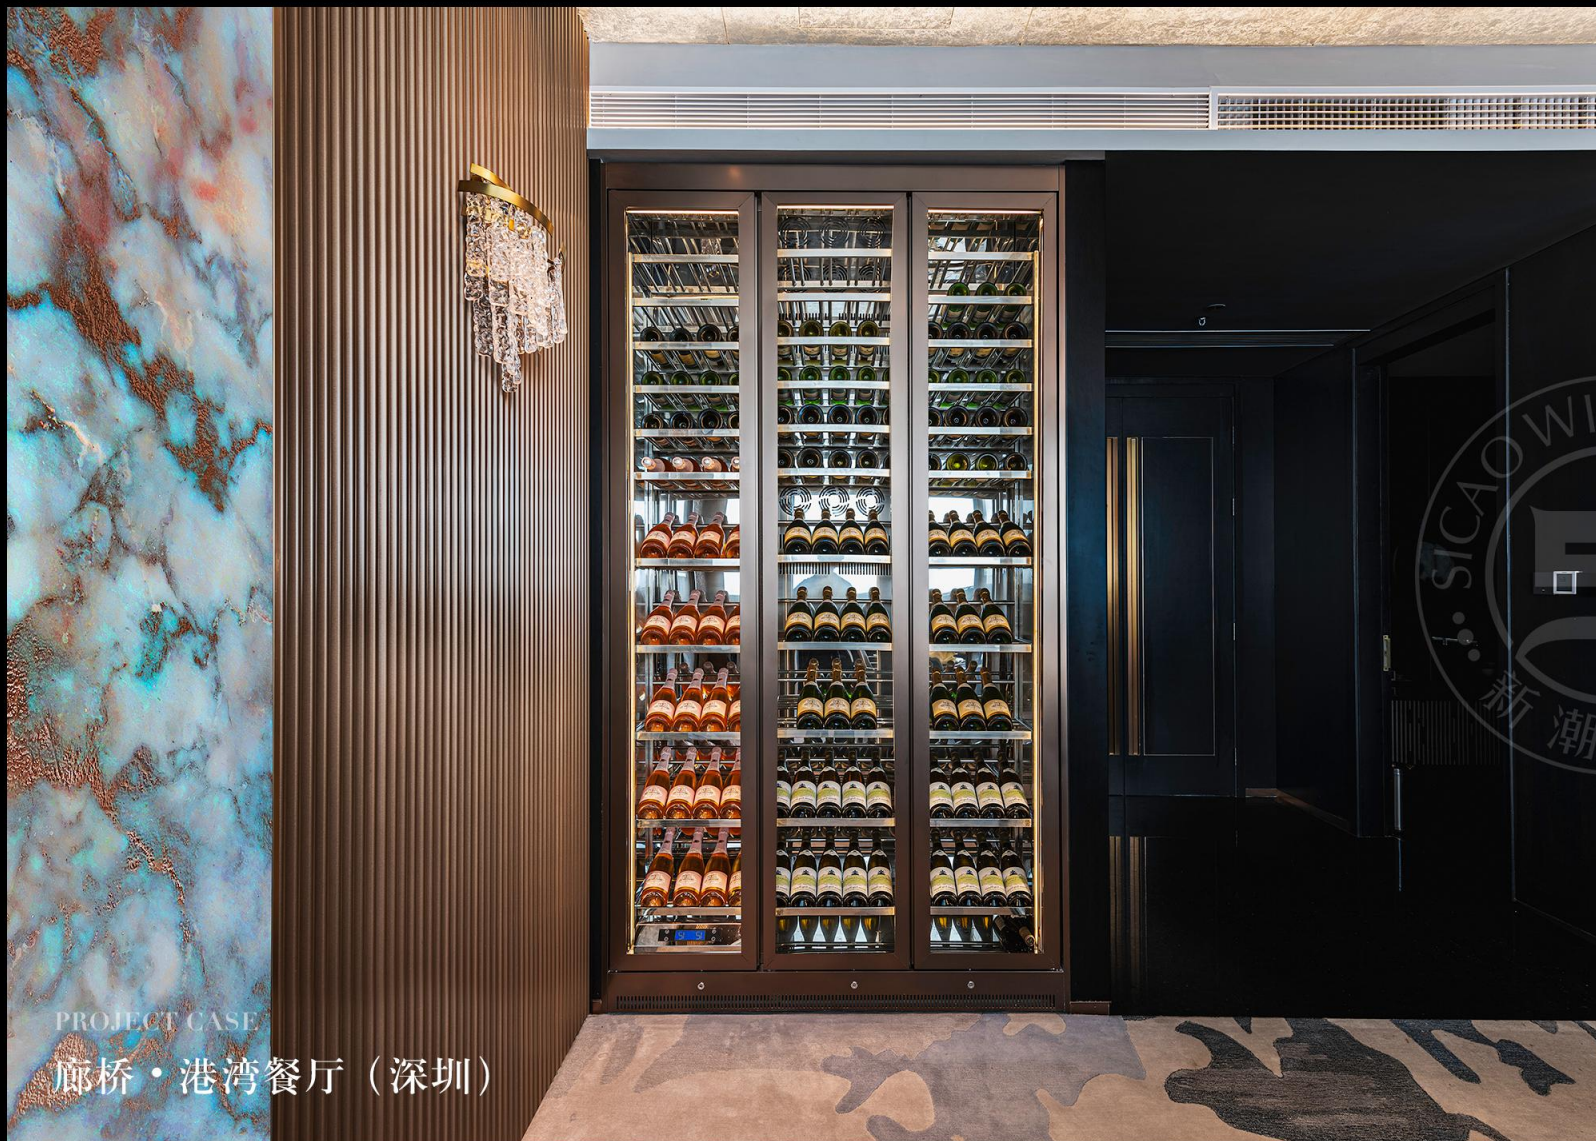

SICAO WINE CELLAR

— 新潮酒窖 —

藏于心 · 品于境

项目案例