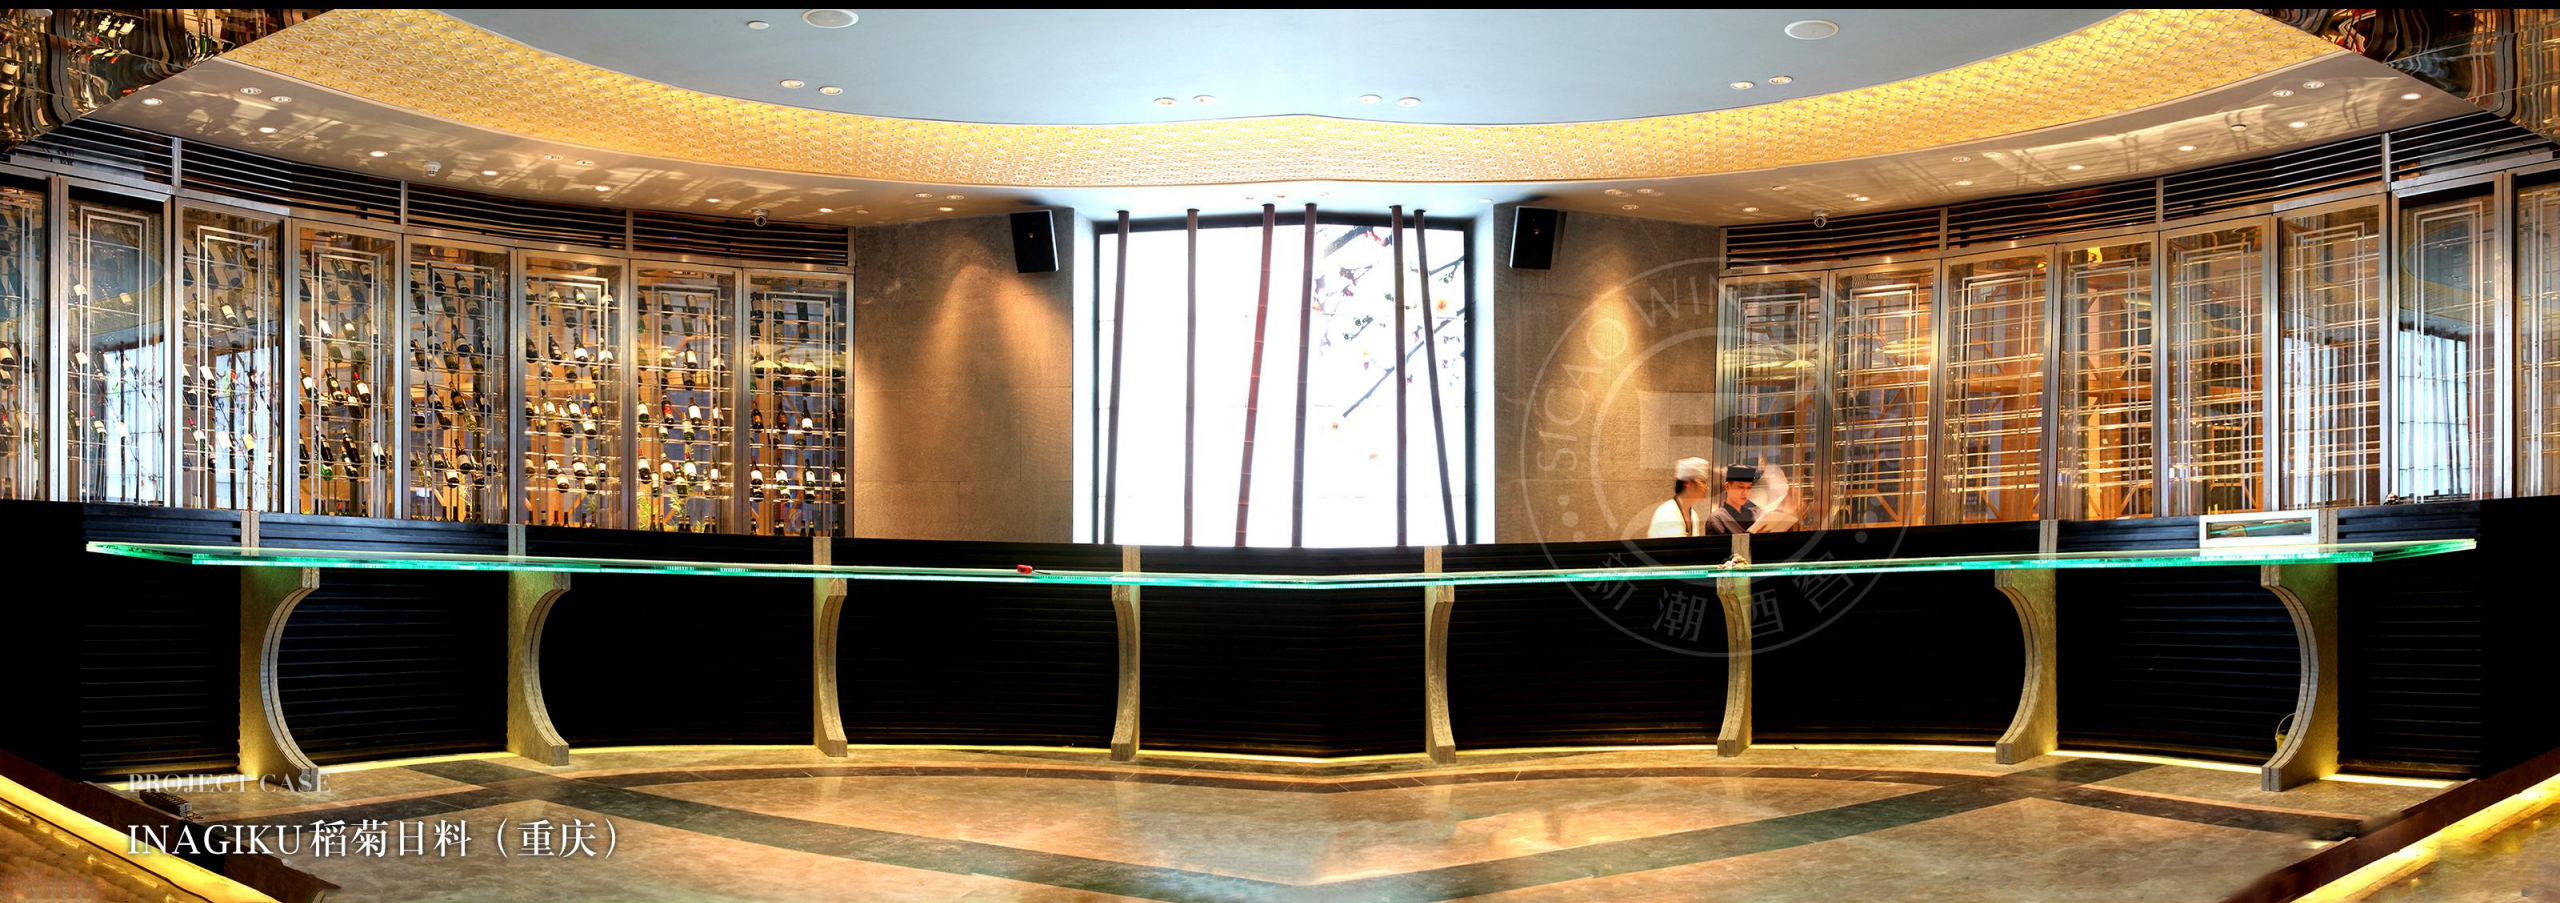

SICAO WINE CELLAR

— 新潮酒窖 —

藏于心 · 品于境

项目案例

PROJECT CASE

INAGIKU 稻菊日料 (重庆)