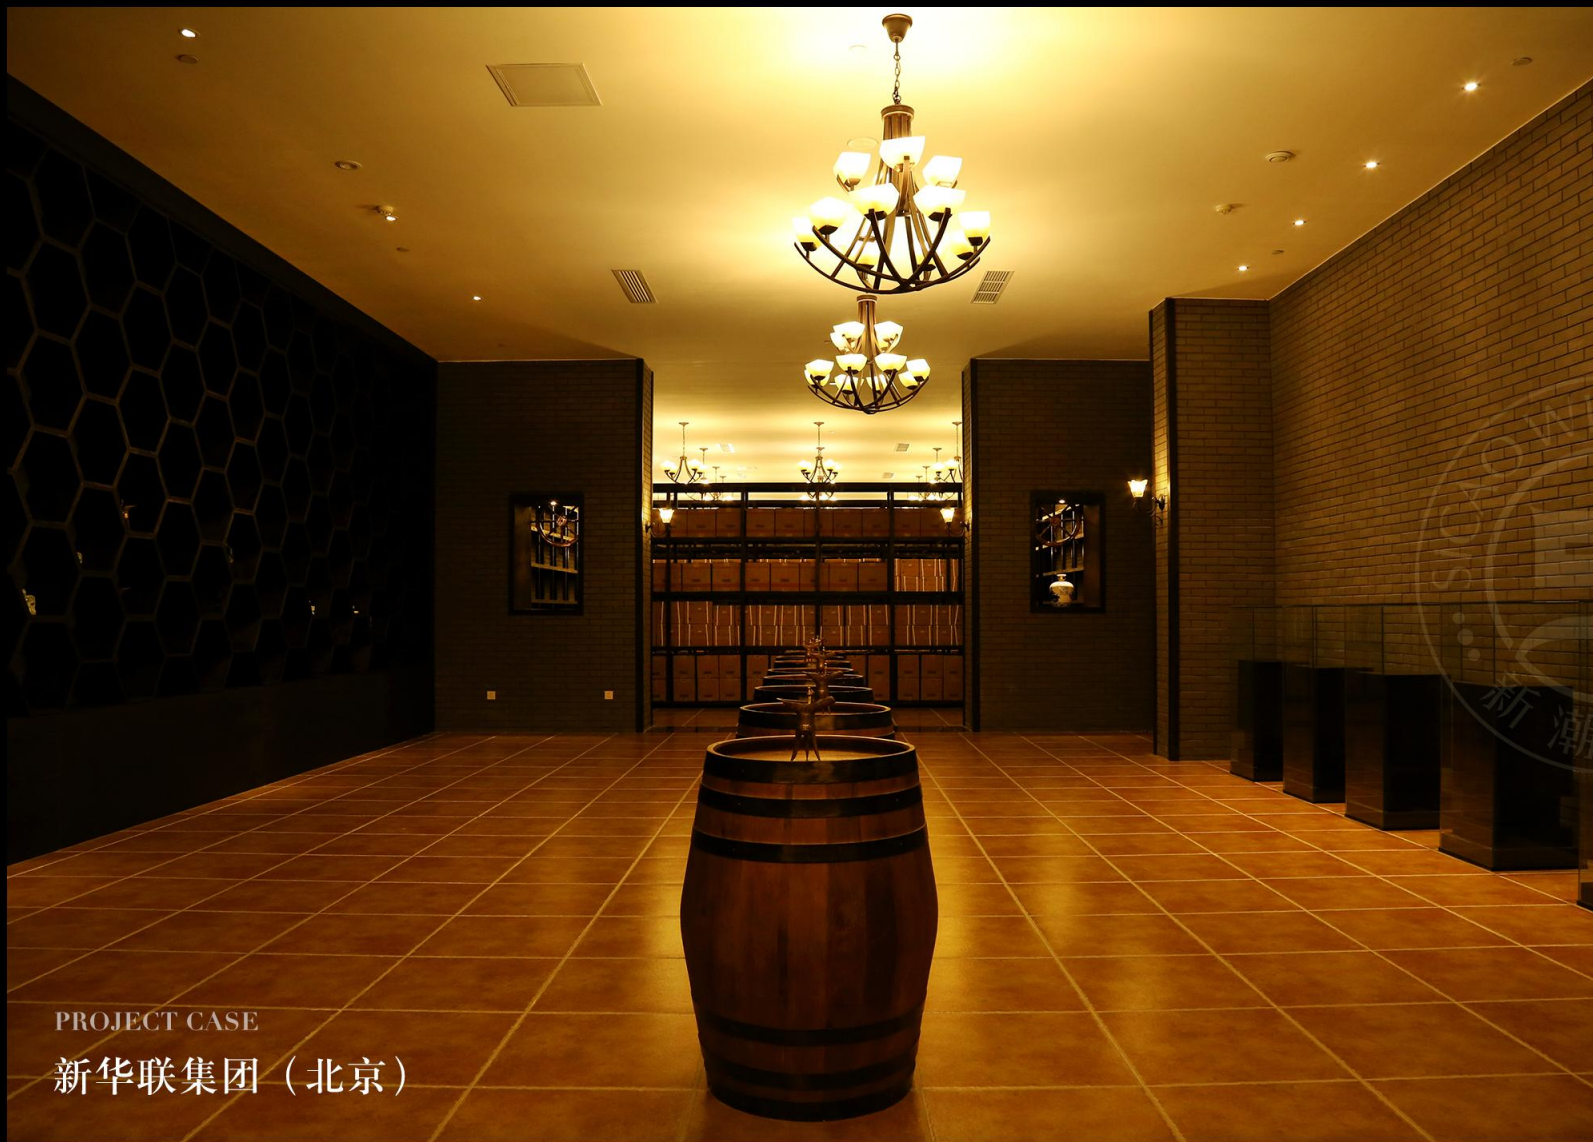

藏于心 · 品于境

经典案例

SICAO WINE CELLAR

—新潮酒窖—

藏于心·品于境

经典案例

PROJECT CASE

新华联集团（北京）