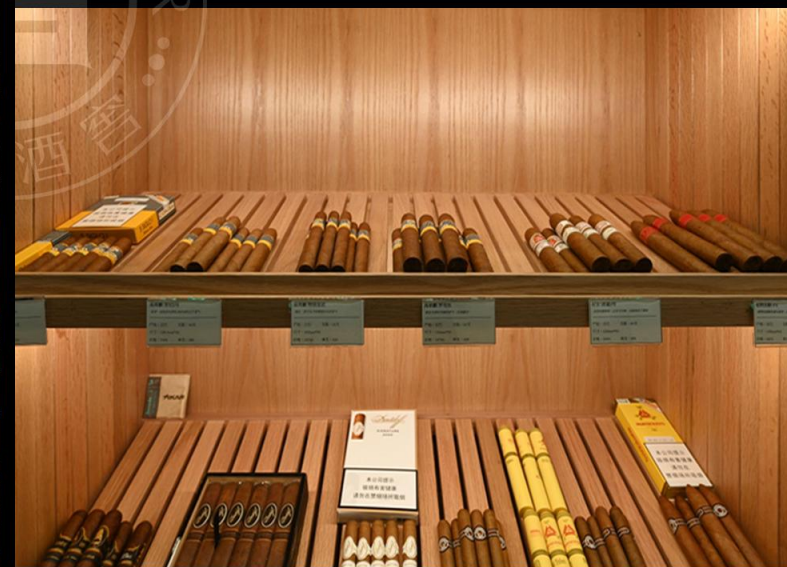

PROJECT CASE

Tresgold Mas Club

SICAO WINE CELLAR

— 新潮酒窖 —

藏于心 · 品于境

项目案例

SICAO WINE CELLAR

— 新潮酒窖 —