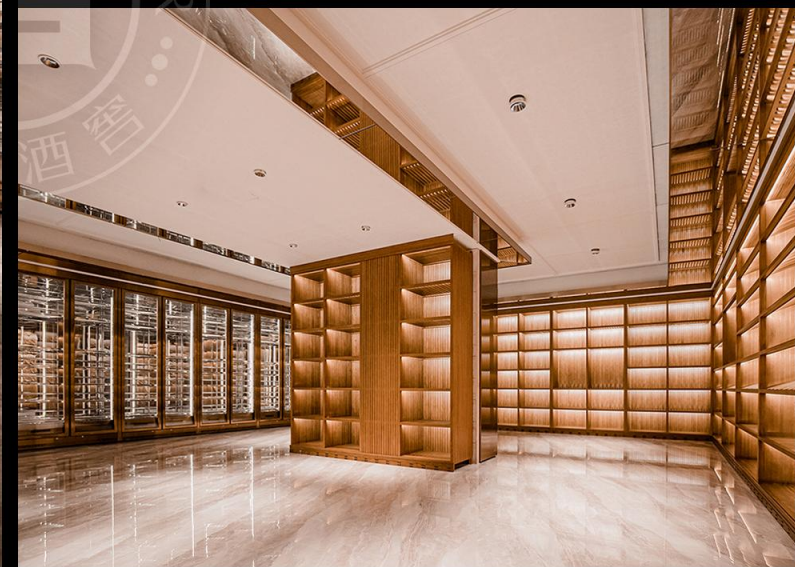

SICAO WINE CELLAR

— 新潮酒窖 —

藏于心 · 品于境

经典案例

PROJECT
侨鑫·汇悦台 (广州)

定制酒柜案例

SICAO WINE CELLAR

— 新潮酒窖 —